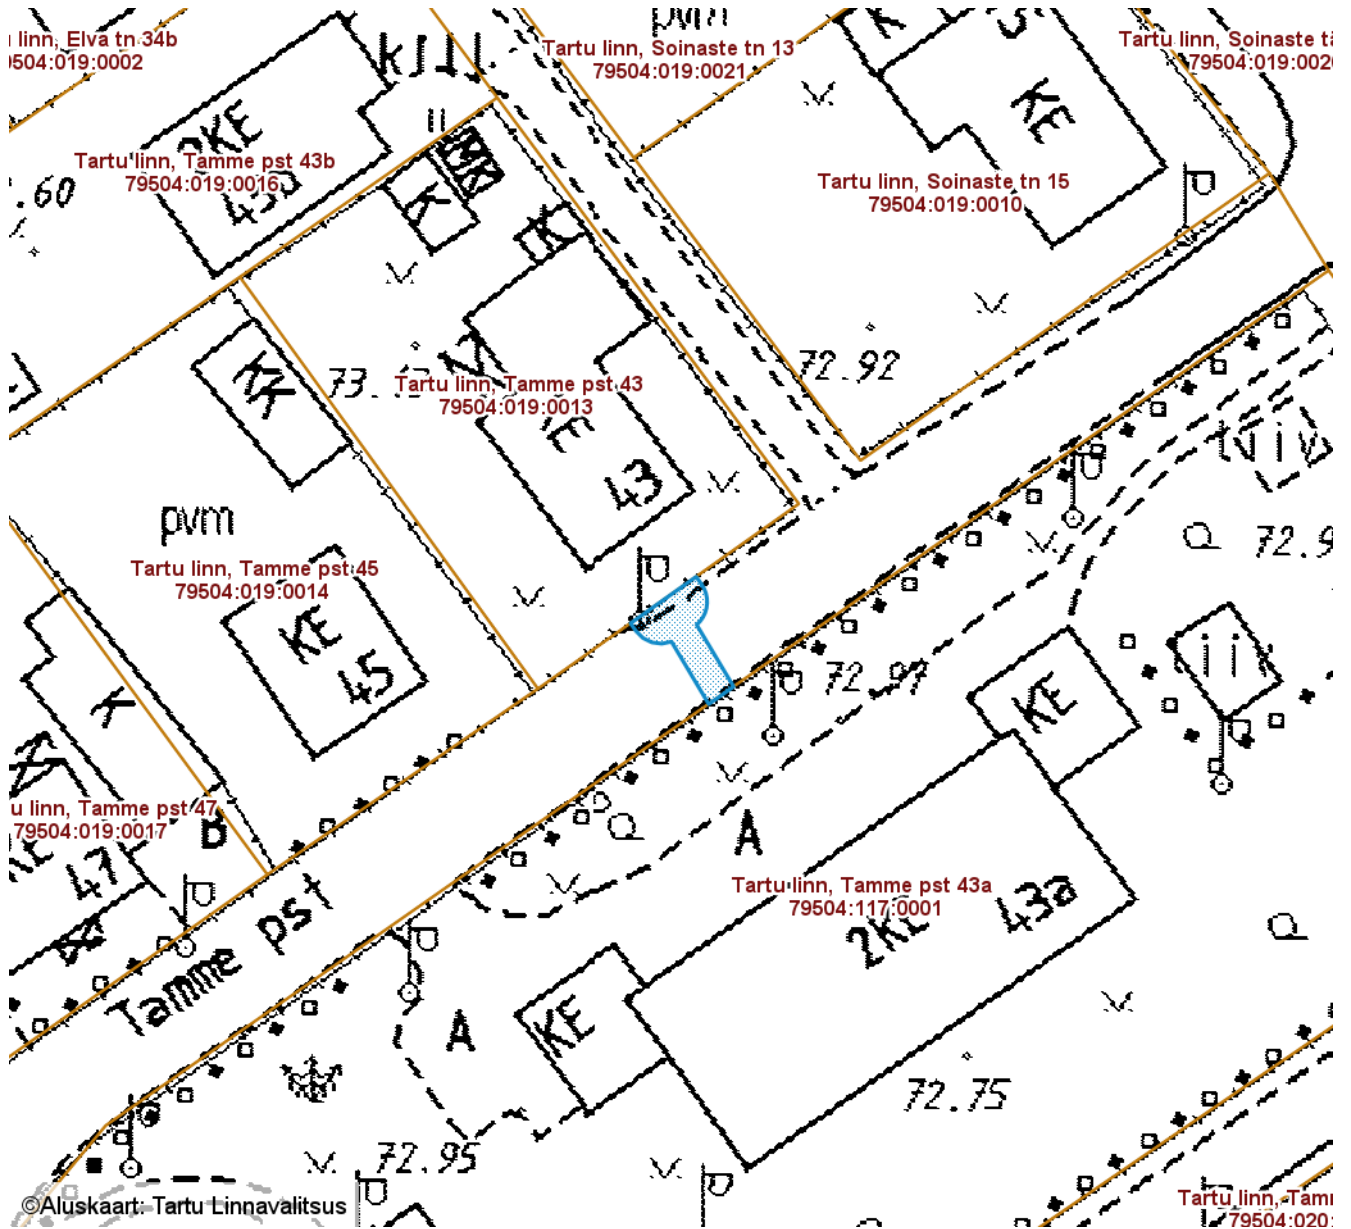

SUNDVALDUSE ALA ASENDIPLAAN

Tartu maakond, Tartu linn, Tartu linn, Tamme puiestee T43 (79504:019:0019)

M 1 : 500

— Sundvalduse ala 22 m²
(0,4 kV maakaabelliin, ümbertõstetav
kilp)

Koostas: **Pille Toom**

Nr	X	Y	Nr	X	Y
1	6472196.15	658007.06	17	6472193.07	658002.72
2	6472195.87	658007.23	18	6472193.57	658002.37
3	6472195.56	658007.35	19	6472196.65	658006.71
4	6472195.24	658007.42			
5	6472194.91	658007.43			
6	6472194.59	658007.39			
7	6472194.27	658007.30			
8	6472193.98	658007.16			
9	6472193.71	658006.97			
10	6472193.48	658006.74			
11	6472189.38	658009.18			
12	6472188.23	658007.54			
13	6472192.36	658005.08			
14	6472192.23	658004.43			
15	6472192.31	658003.78			
16	6472192.60	658003.19			